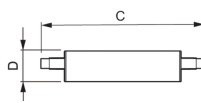

[Produkt ansehen](#)

Technische Daten

Artikelnummer	224256
EAN	8718696578810
Marke	Philips
Herstellername	CorePro R7S 118mm 14-100W 840 D
Originalverpackung	10
Beleuchtungdirekt All-in Garantie	2 Jahre
Energieeffizienzklasse	E
Energieeffizienzklasse (alt)	A+
Durchschnittliche Lebensdauer (Stunden)	15000

Technische Informationen

Technologie	LED
Produkttyp	R7s LED
Lampen Spannung (V)	220-240
Dimmbar	Dimmbar
Socket	R7s
Farbcode	840 Kaltweiß
Lichtfarbe (Kelvin)	4000 Kaltweiß
Farbwiedergabestufe (Ra)	80-89 - Gute Farbwiedergabe
Helle Farbe	Weiß
Farbsteuerung	Einzelfarbe
Lumen Watt Verhältnis (Lm/W)	128.6